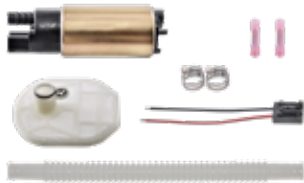

K9182

YEARS: 2000-2009
MAKE: GM, DAEWOO
MODEL: CHEVY, MONZA, MERIVA
ENGINE: L4 1.6L, L4 1.8L

AC-DELCO
BOSCH
AIRTEX
CARTER
DELPHI
KEM 244E CIOSA 11563
PERFORMANCE P05K